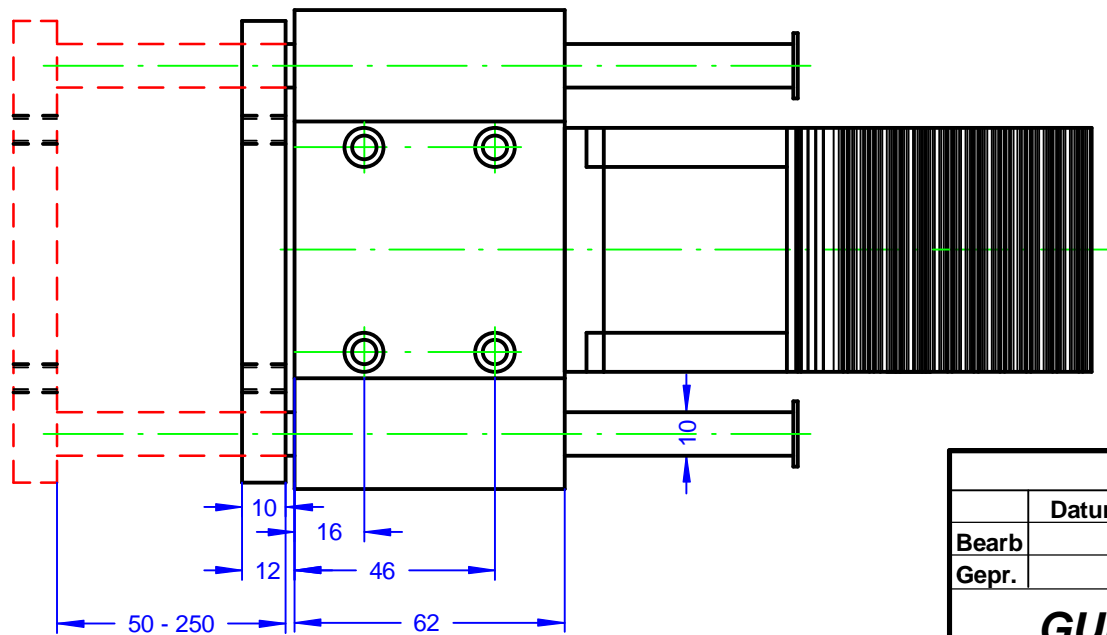

		Oberfläche	Werkstoff	Maßstab
	Datum	Name		1 : 1
Bearb.			Abmessungen ELFE 23KK bis 100 mm	
Gepr.				
GUNDA Electronic GmbH Siemensstr. 16/1 88048 Friedrichshafen Tel. 0 75 41 / 9 52 84 10 Fax 0 75 41 / 9 52 84 19			Blatt	

		Oberfläche	Werkstoff	Maßstab
	Datum	Name		1 : 1
Bearb.			Abmessungen ELFE 23KL ab 150 mm	
Gepr.				
GUNDA Electronic GmbH Siemensstr. 16/1 88048 Friedrichshafen Tel. 0 75 41 / 9 52 84 10 Fax 0 75 41 / 9 52 84 19			Blatt	

		Oberfläche	Werkstoff	Maßstab
	Datum	Name		1 : 1
Bearb			Abmessungen ELFE 23L	
Gepr.				
GUNDA Electronic GmbH Siemensstr. 16/1 88048 Friedrichshafen Tel. 0 75 41 / 9 52 84 10 Fax 0 75 41 / 9 52 84 19				Blatt