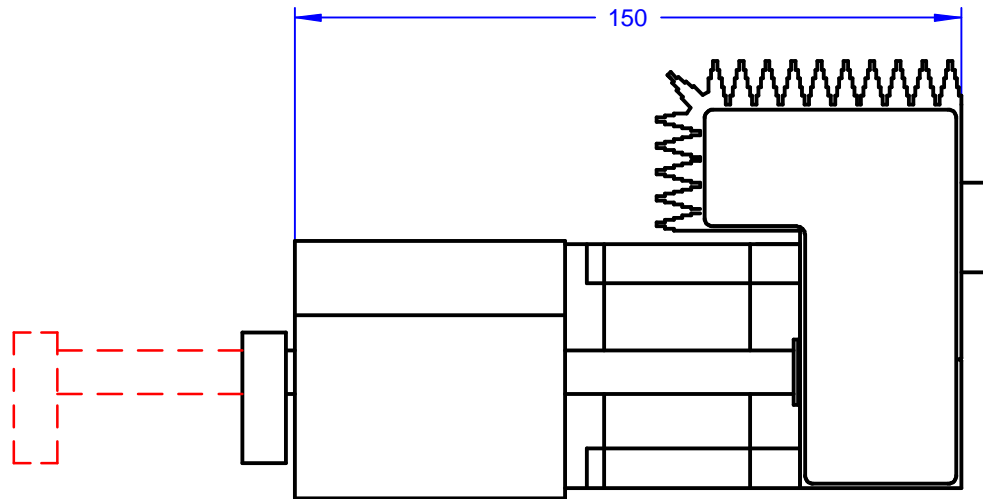

		Oberfläche	Werkstoff	Maßstab
	Datum	Name		1 : 1
Bearb.			Abmessungen ELFE 23KK bis 100 mm	
Gepr.				
GUNDA Electronic GmbH Siemensstr. 16/1 88048 Friedrichshafen Tel. 0 75 41 / 9 52 84 10 Fax 0 75 41 / 9 52 84 19			Blatt	

		Oberfläche	Werkstoff	Maßstab
	Datum	Name		1 : 1
Bearb.			Abmessungen ELFE 23KL ab 150 mm	
Gepr.				
GUNDA Electronic GmbH Siemensstr. 16/1 88048 Friedrichshafen Tel. 0 75 41 / 9 52 84 10 Fax 0 75 41 / 9 52 84 19			Blatt	

		Oberfläche	Werkstoff	Maßstab
	Datum	Name		1 : 1
Bearb			Abmessungen ELFE 23L	
Gepr.				
GUNDA Electronic GmbH Siemensstr. 16/1 88048 Friedrichshafen Tel. 0 75 41 / 9 52 84 10 Fax 0 75 41 / 9 52 84 19				Blatt