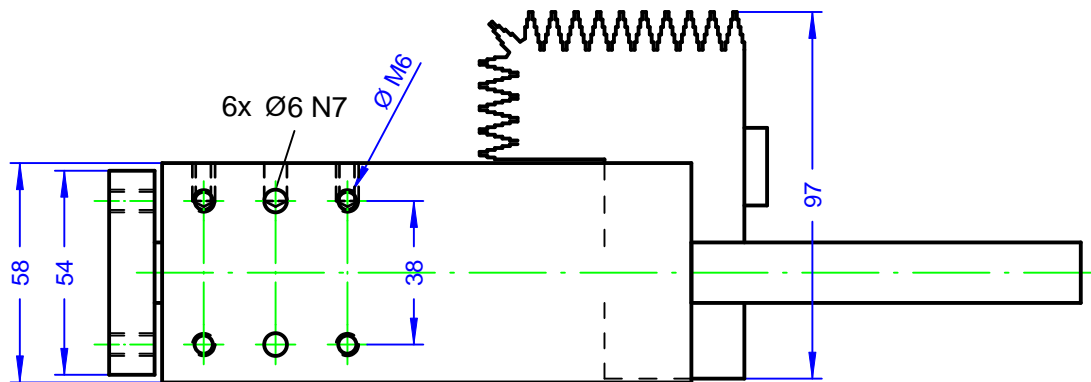

		Oberfläche	Werkstoff	Maßstab
	Datum	Name		1 : 2
Bearb.	06.04.10	GD		
Gepr.			ELFE 23 leichte Ausführung für 100mm Hub	
<b>GUNDA</b> Electronic GmbH Siemensstr. 16/1 88048 Friedrichshafen Tel. 0 75 41 / 9 52 84 10 Fax 0 75 41 / 9 52 84 19				

		Oberfläche	Werkstoff	Maßstab
	Datum	Name		1 : 2
Bearb	08.04.10		Elfe 23L U-Profil stabile Ausführung 100 mm Hub	Blatt
Gepr.				
<b>GUNDA</b> Electronic GmbH Siemensstr. 16/1 88048 Friedrichshafen Tel. 0 75 41 / 9 52 84 10 Fax 0 75 41 / 9 52 84 19				