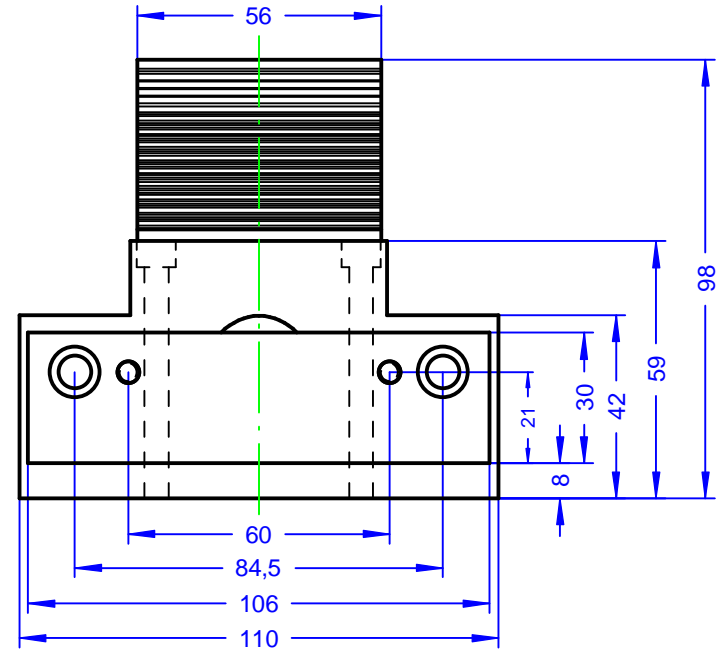

		Oberfläche	Werkstoff	Maßstab
	Datum	Name		1 : 1
Bearb.			Abmessungen ELFE 23KK bis 100 mm	
Gepr.				
GUNDA Electronic GmbH Siemensstr. 16/1 88048 Friedrichshafen Tel. 0 75 41 / 9 52 84 10 Fax 0 75 41 / 9 52 84 19			Blatt	

		Oberfläche	Werkstoff	Maßstab
	Datum	Name		1 : 1
Bearb.			Abmessungen ELFE 23KL ab 150 mm	
Gepr.				
GUNDA Electronic GmbH Siemensstr. 16/1 88048 Friedrichshafen Tel. 0 75 41 / 9 52 84 10 Fax 0 75 41 / 9 52 84 19			Blatt	

		Oberfläche	Werkstoff	Maßstab
	Datum	Name		1 : 1
Bearb			Abmessungen ELFE 23L	
Gepr.				
GUNDA Electronic GmbH Siemensstr. 16/1 88048 Friedrichshafen Tel. 0 75 41 / 9 52 84 10 Fax 0 75 41 / 9 52 84 19				Blatt