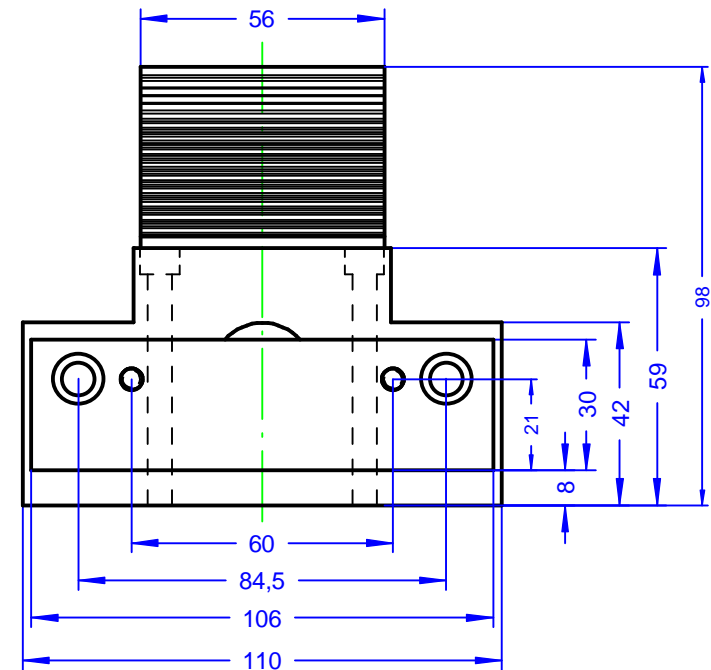

		Oberfläche	Werkstoff	Maßstab
	Datum	Name		1 : 1
Bearb.			Abmessungen ELFE 23KK bis 100 mm	
Gepr.				
GUNDA Electronic GmbH Siemensstr. 16/1 88048 Friedrichshafen Tel. 0 75 41 / 9 52 84 10 Fax 0 75 41 / 9 52 84 19			Blatt	

		Oberfläche	Werkstoff	Maßstab
	Datum	Name		1 : 1
Bearb.			Abmessungen ELFE 23KL ab 150 mm	
Gepr.				
GUNDA Electronic GmbH Siemensstr. 16/1 88048 Friedrichshafen Tel. 0 75 41 / 9 52 84 10 Fax 0 75 41 / 9 52 84 19			Blatt	

		Oberfläche	Werkstoff	Maßstab
	Datum	Name		1 : 1
Bearb			Abmessungen ELFE 23L	
Gepr.				
GUNDA Electronic GmbH Siemensstr. 16/1 88048 Friedrichshafen Tel. 0 75 41 / 9 52 84 10 Fax 0 75 41 / 9 52 84 19				Blatt