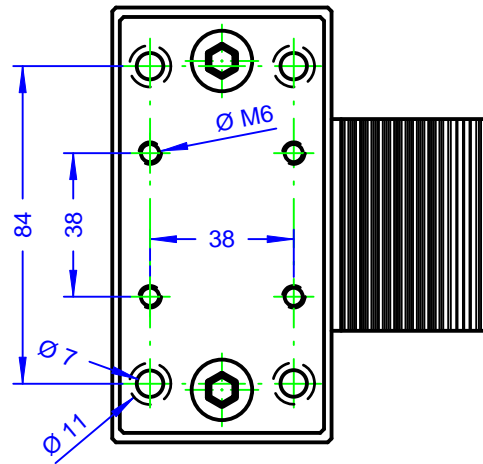

		Oberfläche	Werkstoff	Maßstab
	Datum	Name		1 : 2
Bearb.	06.04.10	GD		
Gepr.			ELFE 23 leichte Ausführung für 100mm Hub	
<b>GUNDA</b> Electronic GmbH Siemensstr. 16/1 88048 Friedrichshafen Tel. 0 75 41 / 9 52 84 10 Fax 0 75 41 / 9 52 84 19				

		Oberfläche	Werkstoff	Maßstab
	Datum	Name		1 : 2
Bearb	08.04.10		Elfe 23L U-Profil stabile Ausführung 100 mm Hub	Blatt
Gepr.				
<b>GUNDA</b> Electronic GmbH Siemensstr. 16/1 88048 Friedrichshafen Tel. 0 75 41 / 9 52 84 10 Fax 0 75 41 / 9 52 84 19				