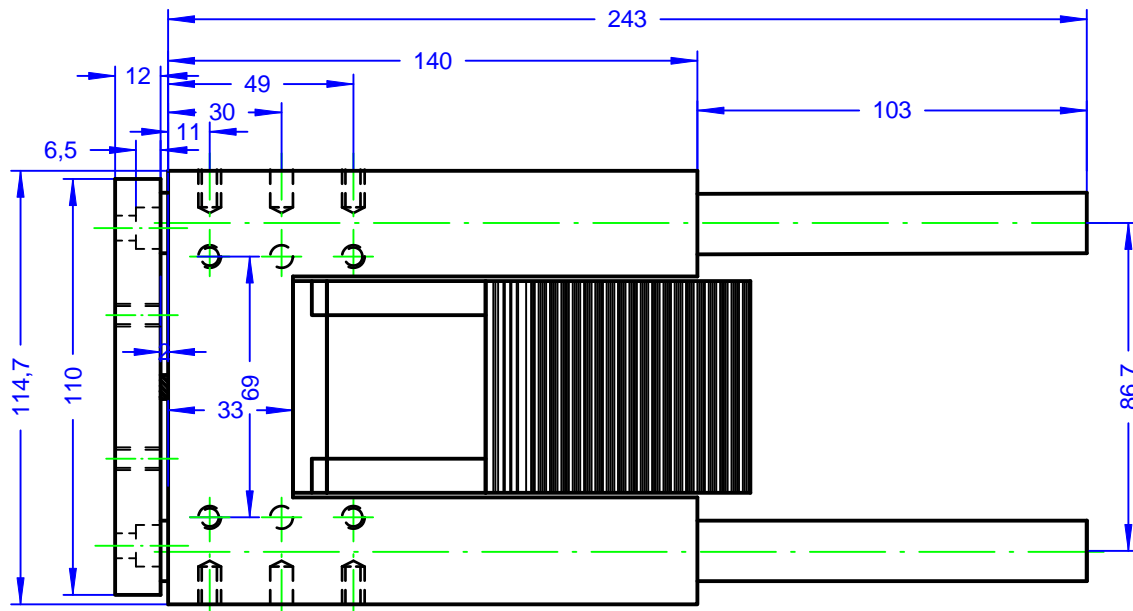

		Oberfläche	Werkstoff	Maßstab
	Datum	Name		1 : 2
Bearb.	06.04.10	GD		
Gepr.			ELFE 23 leichte Ausführung für 100mm Hub	
<b>GUNDA</b> Electronic GmbH Siemensstr. 16/1 88048 Friedrichshafen Tel. 0 75 41 / 9 52 84 10 Fax 0 75 41 / 9 52 84 19				

		Oberfläche	Werkstoff	Maßstab
	Datum	Name		1 : 2
Bearb	08.04.10		Elfe 23L U-Profil stabile Ausführung 100 mm Hub	Blatt
Gepr.				
<b>GUNDA</b> Electronic GmbH Siemensstr. 16/1 88048 Friedrichshafen Tel. 0 75 41 / 9 52 84 10 Fax 0 75 41 / 9 52 84 19				