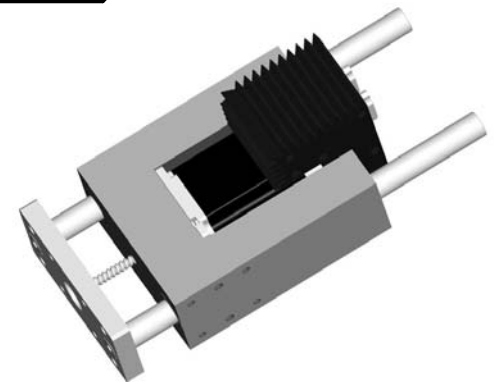

		Oberfläche	Werkstoff	Maßstab
	Datum	Name		1 : 2
Bearb.	06.04.10	GD		
Gepr.			ELFE 23 leichte Ausführung für 100mm Hub	
<b>GUNDA</b> Electronic GmbH Siemensstr. 16/1 88048 Friedrichshafen Tel. 0 75 41 / 9 52 84 10 Fax 0 75 41 / 9 52 84 19				

		Oberfläche	Werkstoff	Maßstab
	Datum	Name		1 : 2
Bearb	08.04.10		Elfe 23L U-Profil stabile Ausführung 100 mm Hub	Blatt
Gepr.				
<b>GUNDA</b> Electronic GmbH Siemensstr. 16/1 88048 Friedrichshafen Tel. 0 75 41 / 9 52 84 10 Fax 0 75 41 / 9 52 84 19				