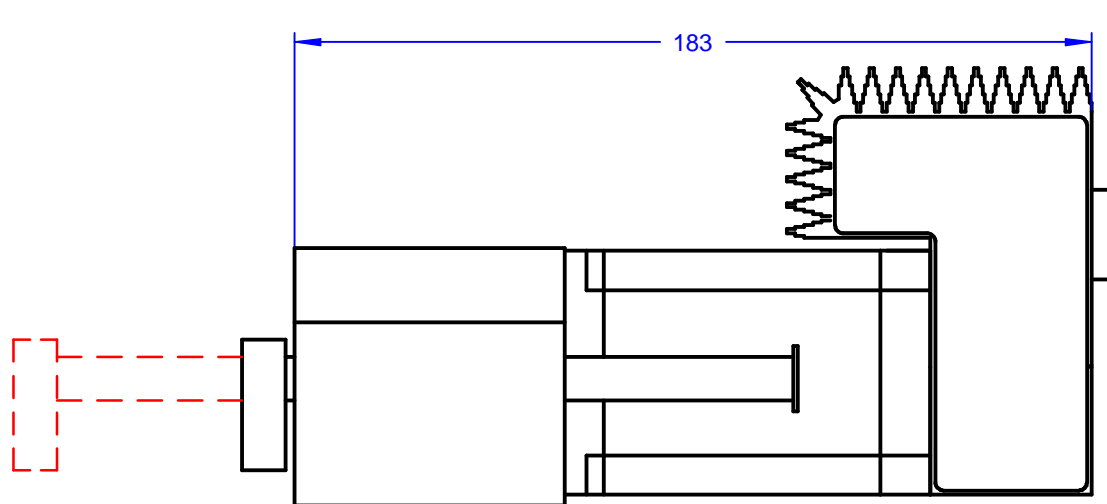

		Oberfläche	Werkstoff	Maßstab
	Datum	Name		1 : 1
Bearb.			Abmessungen ELFE 23KK bis 100 mm	
Gepr.				
GUNDA Electronic GmbH Siemensstr. 16/1 88048 Friedrichshafen Tel. 0 75 41 / 9 52 84 10 Fax 0 75 41 / 9 52 84 19			Blatt	

		Oberfläche	Werkstoff	Maßstab
	Datum	Name		1 : 1
Bearb.			Abmessungen ELFE 23KL ab 150 mm	
Gepr.				
GUNDA Electronic GmbH Siemensstr. 16/1 88048 Friedrichshafen Tel. 0 75 41 / 9 52 84 10 Fax 0 75 41 / 9 52 84 19			Blatt	

		Oberfläche	Werkstoff	Maßstab
	Datum	Name		1 : 1
Bearb			Abmessungen ELFE 23L	
Gepr.				
GUNDA Electronic GmbH Siemensstr. 16/1 88048 Friedrichshafen Tel. 0 75 41 / 9 52 84 10 Fax 0 75 41 / 9 52 84 19				Blatt