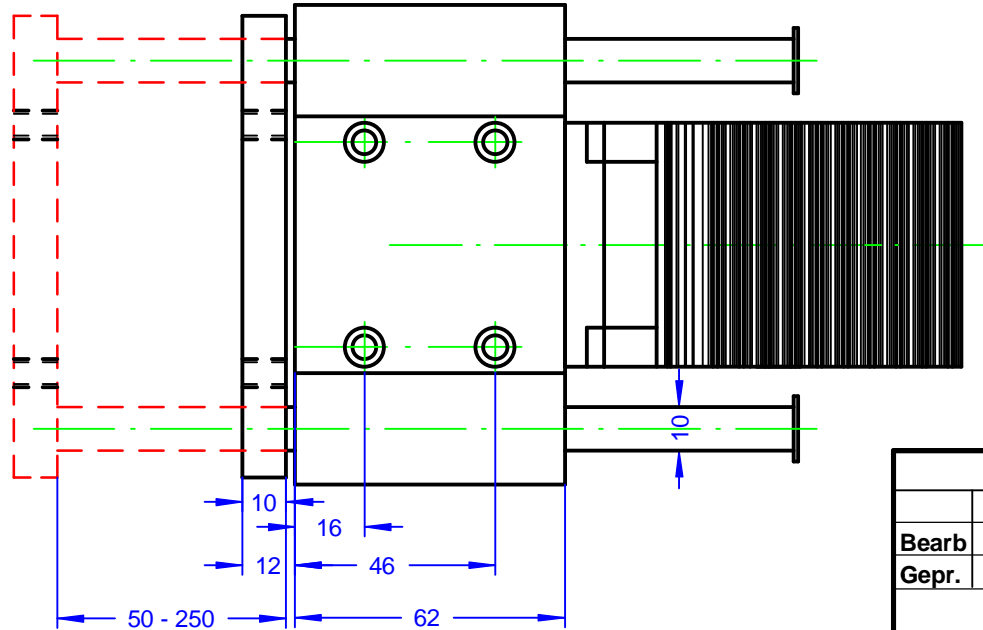

		Oberfläche	Werkstoff	Maßstab
	Datum	Name		1 : 1
Bearb.			Abmessungen ELFE 23KK bis 100 mm	
Gepr.				
GUNDA Electronic GmbH Siemensstr. 16/1 88048 Friedrichshafen Tel. 0 75 41 / 9 52 84 10 Fax 0 75 41 / 9 52 84 19			Blatt	

		Oberfläche	Werkstoff	Maßstab
	Datum	Name		1 : 1
Bearb.			Abmessungen ELFE 23KL ab 150 mm	
Gepr.				
GUNDA Electronic GmbH Siemensstr. 16/1 88048 Friedrichshafen Tel. 0 75 41 / 9 52 84 10 Fax 0 75 41 / 9 52 84 19			Blatt	

		Oberfläche	Werkstoff	Maßstab
	Datum	Name		1 : 1
Bearb			Abmessungen ELFE 23L	
Gepr.				
GUNDA Electronic GmbH Siemensstr. 16/1 88048 Friedrichshafen Tel. 0 75 41 / 9 52 84 10 Fax 0 75 41 / 9 52 84 19				Blatt