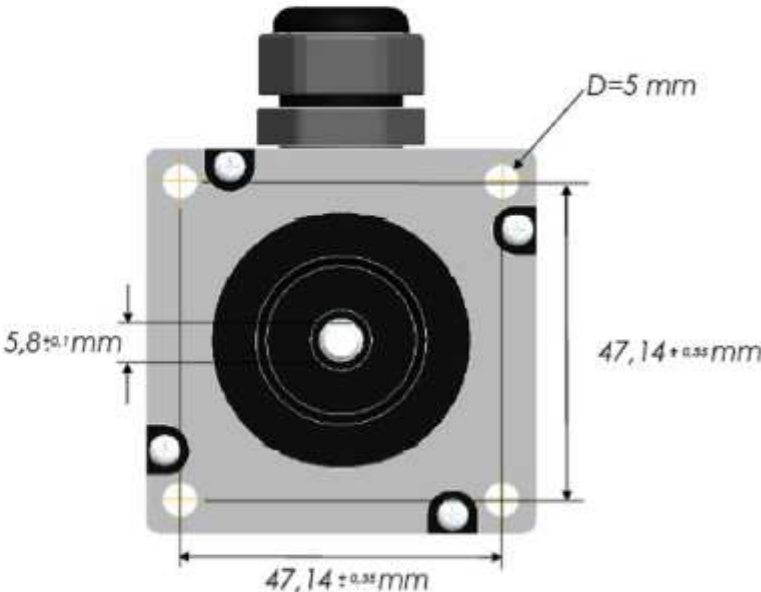

NEMA 23 mit Klemmkasten

Die Abmessungen sind bei uns als CAD Dateien in folgenden Formaten verfügbar:

- *.vda,**
- *.igs,**
- *.prt,**
- *.stp**

Baulänge " L "	
SM23H2.1CK	71 mm
SM23H2.2CK	80 mm
SM23H2.3CK	87 mm
SM23H2.4CK	105 mm

NEMA 23 Litzenausführung

Die Abmessungen sind bei uns als CAD Dateien in folgenden Formaten verfügbar:

***.vda, *.igs, *.prt, *.stp**

Baulänge " L "	
SM23H2.1CL	46 mm
SM23H2.2CL	54 mm
SM23H2.3CL	62 mm
SM23H2.4CL	80 mm