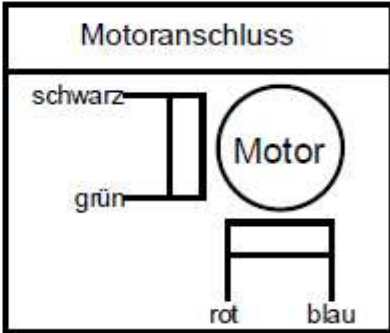

NEMA 23 mit Klemmkasten

Die Abmessungen sind bei uns als CAD Dateien in folgenden Formaten verfügbar:

- *.vda,**
- *.igs,**
- *.prt,**
- *.stp**

Baulänge " L "	
SM23H2.1CK	71 mm
SM23H2.2CK	80 mm
SM23H2.3CK	87 mm
SM23H2.4CK	105 mm

NEMA 23 Litzenausführung

Die Abmessungen sind bei uns als CAD Dateien in folgenden Formaten verfügbar:

***.vda, *.igs, *.prt, *.stp**

Baulänge " L "	
SM23H2.1CL	46 mm
SM23H2.2CL	54 mm
SM23H2.3CL	62 mm
SM23H2.4CL	80 mm