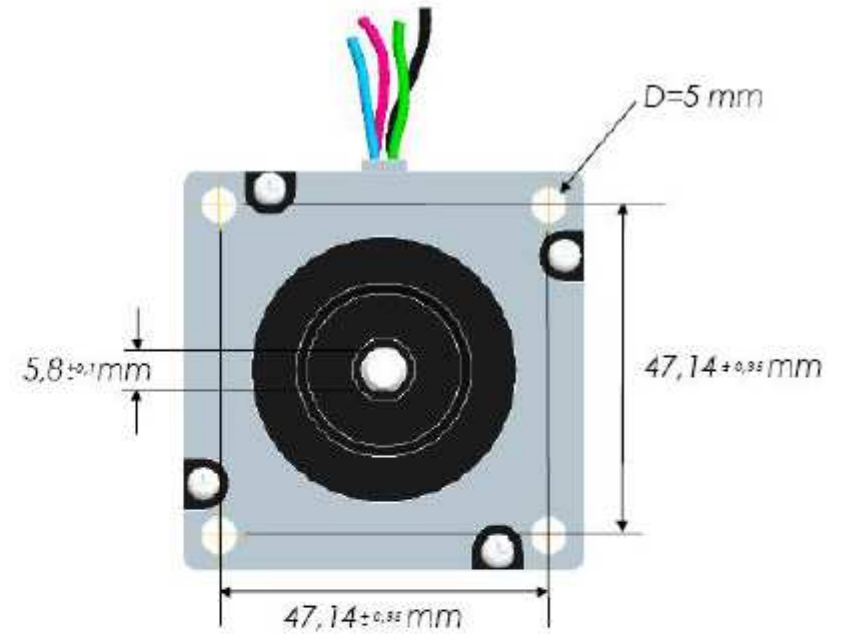

NEMA 23 mit Klemmkasten

Die Abmessungen sind bei uns als CAD Dateien in folgenden Formaten verfügbar:

- *.vda,**
- *.igs,**
- *.prt,**
- *.stp**

Baulänge " L "	
SM23H2.1CK	71 mm
SM23H2.2CK	80 mm
SM23H2.3CK	87 mm
SM23H2.4CK	105 mm

NEMA 23 Litzenausführung

Die Abmessungen sind bei uns als CAD Dateien in folgenden Formaten verfügbar:

***.vda, *.igs, *.prt, *.stp**

Baulänge " L "	
SM23H2.1CL	46 mm
SM23H2.2CL	54 mm
SM23H2.3CL	62 mm
SM23H2.4CL	80 mm