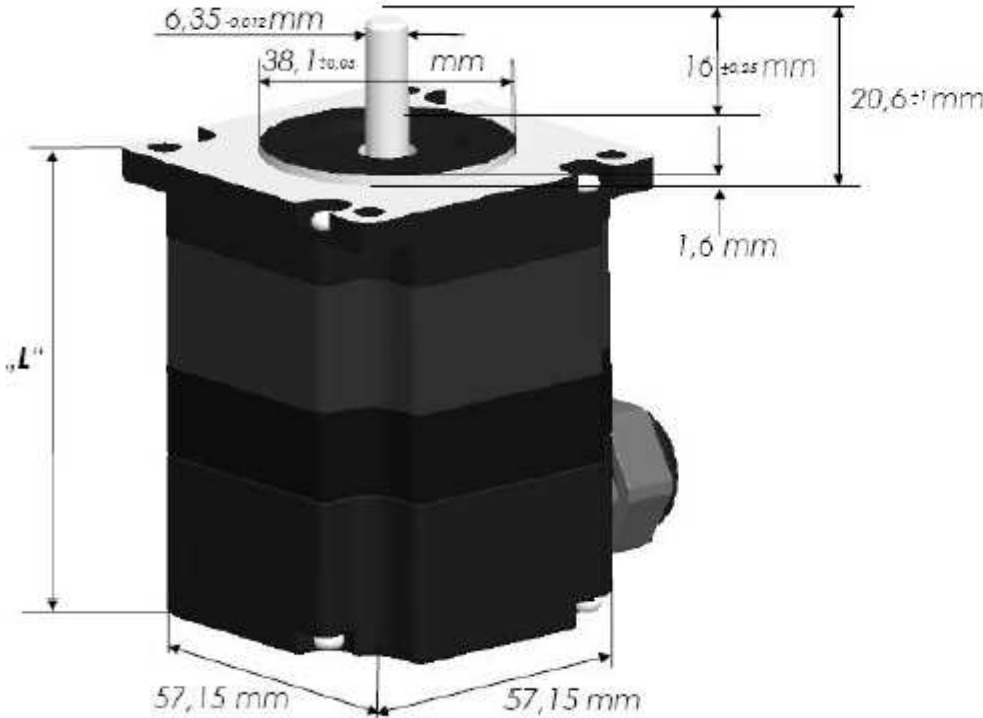

NEMA 23 mit Klemmkasten

Die Abmessungen sind bei uns als CAD Dateien in folgenden Formaten verfügbar:

- *.vda,**
- *.igs,**
- *.prt,**
- *.stp**

Baulänge " L "	
SM23H2.1CK	71 mm
SM23H2.2CK	80 mm
SM23H2.3CK	87 mm
SM23H2.4CK	105 mm

NEMA 23 Litzenausführung

Die Abmessungen sind bei uns als CAD Dateien in folgenden Formaten verfügbar:

***.vda, *.igs, *.prt, *.stp**

Baulänge " L "	
SM23H2.1CL	46 mm
SM23H2.2CL	54 mm
SM23H2.3CL	62 mm
SM23H2.4CL	80 mm