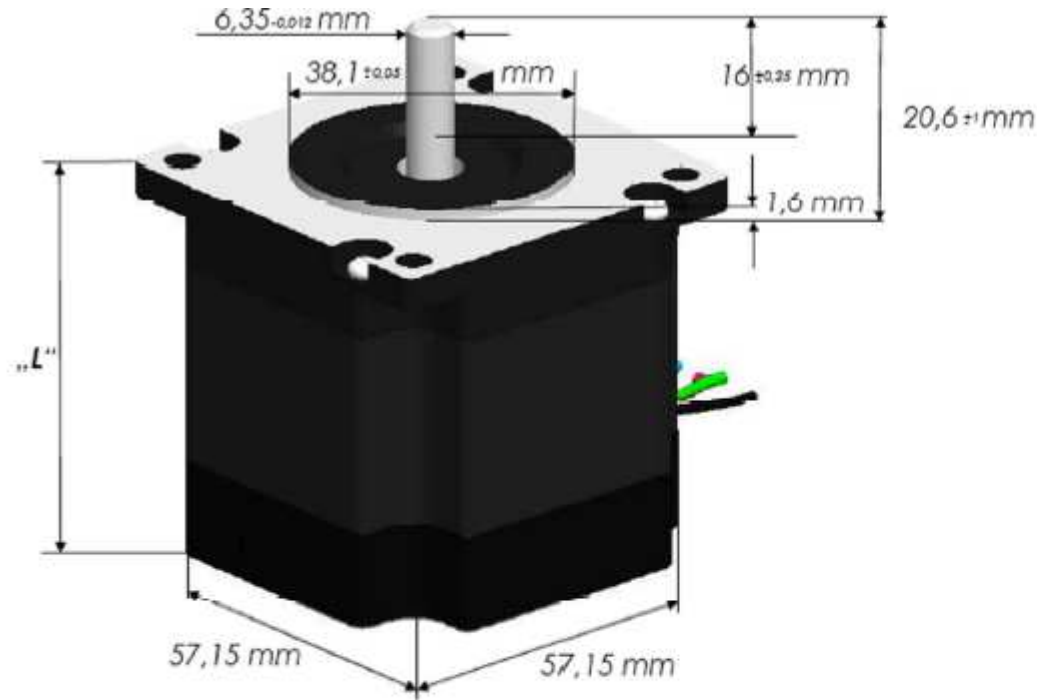

NEMA 23 mit Klemmkasten

Die Abmessungen sind bei uns als CAD Dateien in folgenden Formaten verfügbar:

- *.vda,**
- *.igs,**
- *.prt,**
- *.stp**

Baulänge " L "	
SM23H2.1CK	71 mm
SM23H2.2CK	80 mm
SM23H2.3CK	87 mm
SM23H2.4CK	105 mm

NEMA 23 Litzenausführung

Die Abmessungen sind bei uns als CAD Dateien in folgenden Formaten verfügbar:

***.vda, *.igs, *.prt, *.stp**

Baulänge " L "	
SM23H2.1CL	46 mm
SM23H2.2CL	54 mm
SM23H2.3CL	62 mm
SM23H2.4CL	80 mm